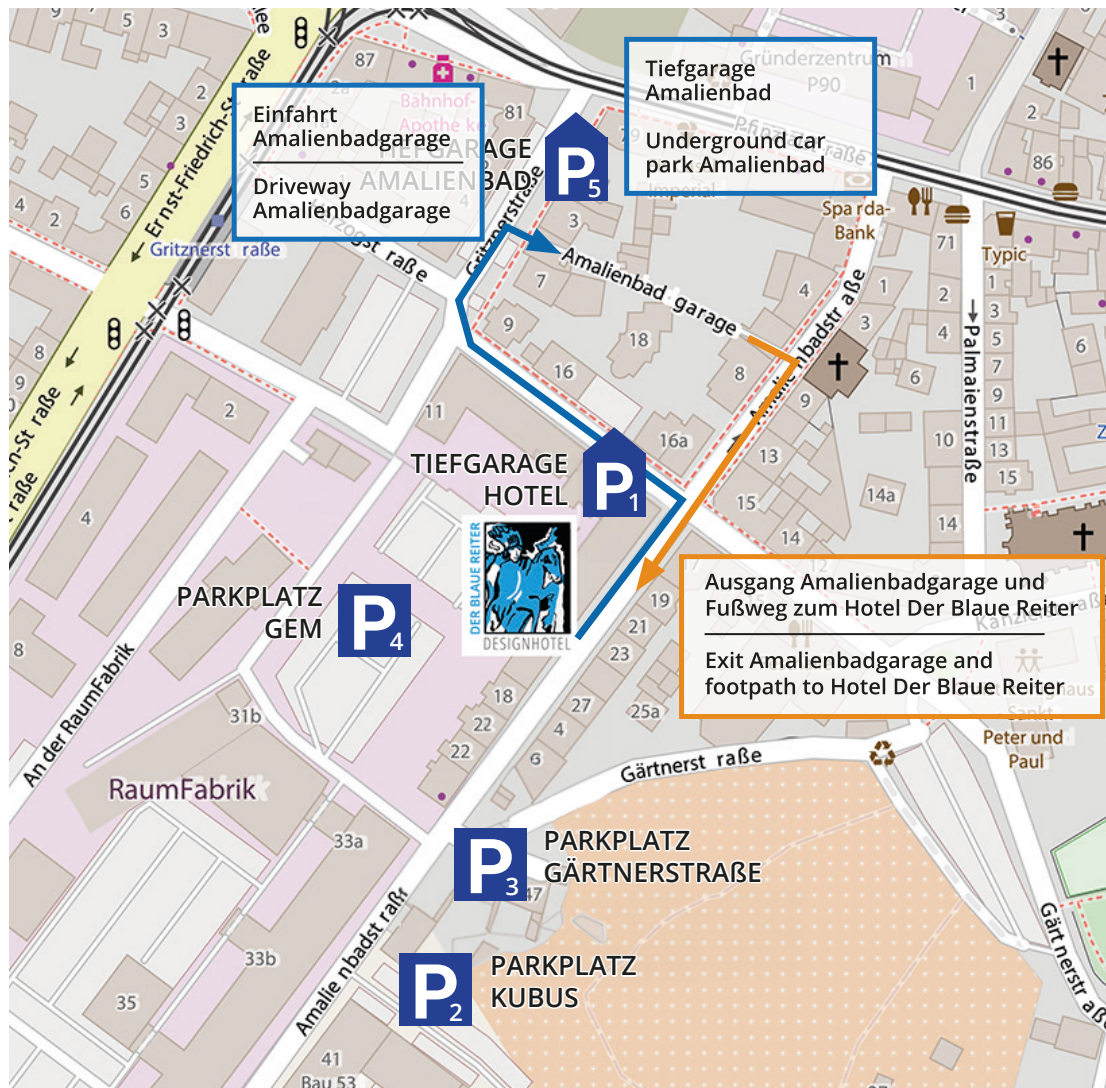

PARKMÖGLICHKEITEN RUND UMS HOTEL PARKING AROUND THE HOTEL

ENTFERNUNGEN

- // direkt im Zentrum von Karlsruhe-Durlach
- // 1,2 km zur Autobahn A5, Anschlussstelle Karlsruhe/Durlach
- // 1 km zum Bahnhof Durlach
- // 8 km zum Hauptbahnhof Karlsruhe
- // 5 km zum Stadtzentrum Karlsruhe
- // 19 km (17 min.) zur Neuen Messe Karlsruhe (dm-Arena)
- // 41 km zum Flughafen Baden-Airpark
- // 75 km zum Flughafen Stuttgart
- // 130 km zum Flughafen Frankfurt

DISTANCES

- // in the center of Karlsruhe-Durlach
- // 1,2 km to motorway A5, exit Durlach
- // 1 km to railway station Durlach
- // 8 km to central station Karlsruhe
- // 5 km to city center Karlsruhe
- // 19 km (17 min.) to the fair - centre (dm-Arena)
- // 41 km to airport Baden-Airpark
- // 75 km to airport Stuttgart
- // 130 km to airport Frankfurt

UNSERE PARKMÖGLICHKEITEN

1. TIEFGARAGE IM HOTEL
(ANMELDUNG IM HOTEL)
€ 18,00 PRO NACHT
€ 10,00 TAGESPLATZ

2. PARKPLATZ KUBUS
(ANMELDUNG IM HOTEL)
€ 14,00 PRO NACHT
€ 9,00 TAGESPLATZ

3. PARKPLATZ GÄRTNERSTRASSE
(ANMELDUNG IM HOTEL)
€ 9,00 PRO 24 STUNDEN

4. PARKPLATZ GEM
(ANMELDUNG IM HOTEL)
€ 14,00 PRO NACHT
€ 9,00 TAGESPLATZ

5. TIEFGARAGE AMALIENBAD
AUSFAHRTTICKETS NACH VERFÜGBARKEIT
AN DER REZEPTION ERHÄLTlich
€ 5,00 PRO 24 STUNDEN